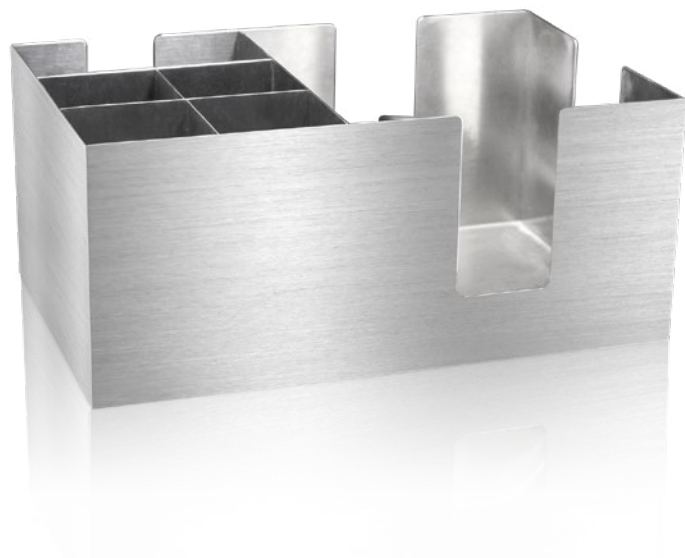

COCKTAIL PICKS
10PC

L0225

VORTEX STRAW SPOON

L0227

BAR ORGANIZER

48

ANGELIA
24 X 10,5 X 15,5CM

L0286