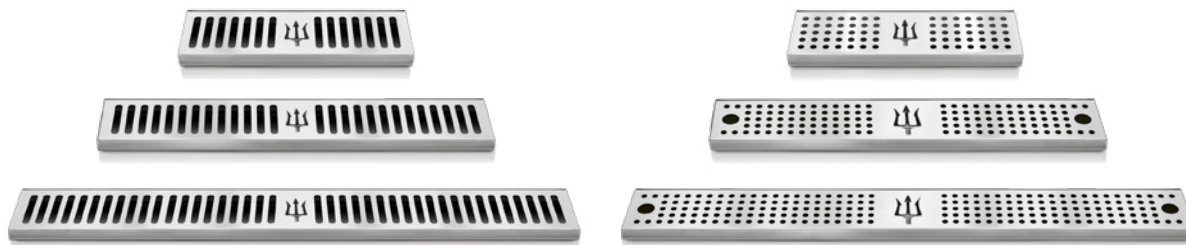

BAR MAT INOX

56

KROM
STAINLESS STEEL

L0314 - 30 x 10,5 x 2,5CM
L0146 - 60 x 10,5 x 2,5CM
L0316 - 90 x 10,5 x 2,5CM

MITRA
STAINLESS STEEL

L0315 - 30 x 10,5 x 2,5CM
L0147 - 60 x 10,5 x 2,5CM
L0317 - 90 x 10,5 x 2,5CM